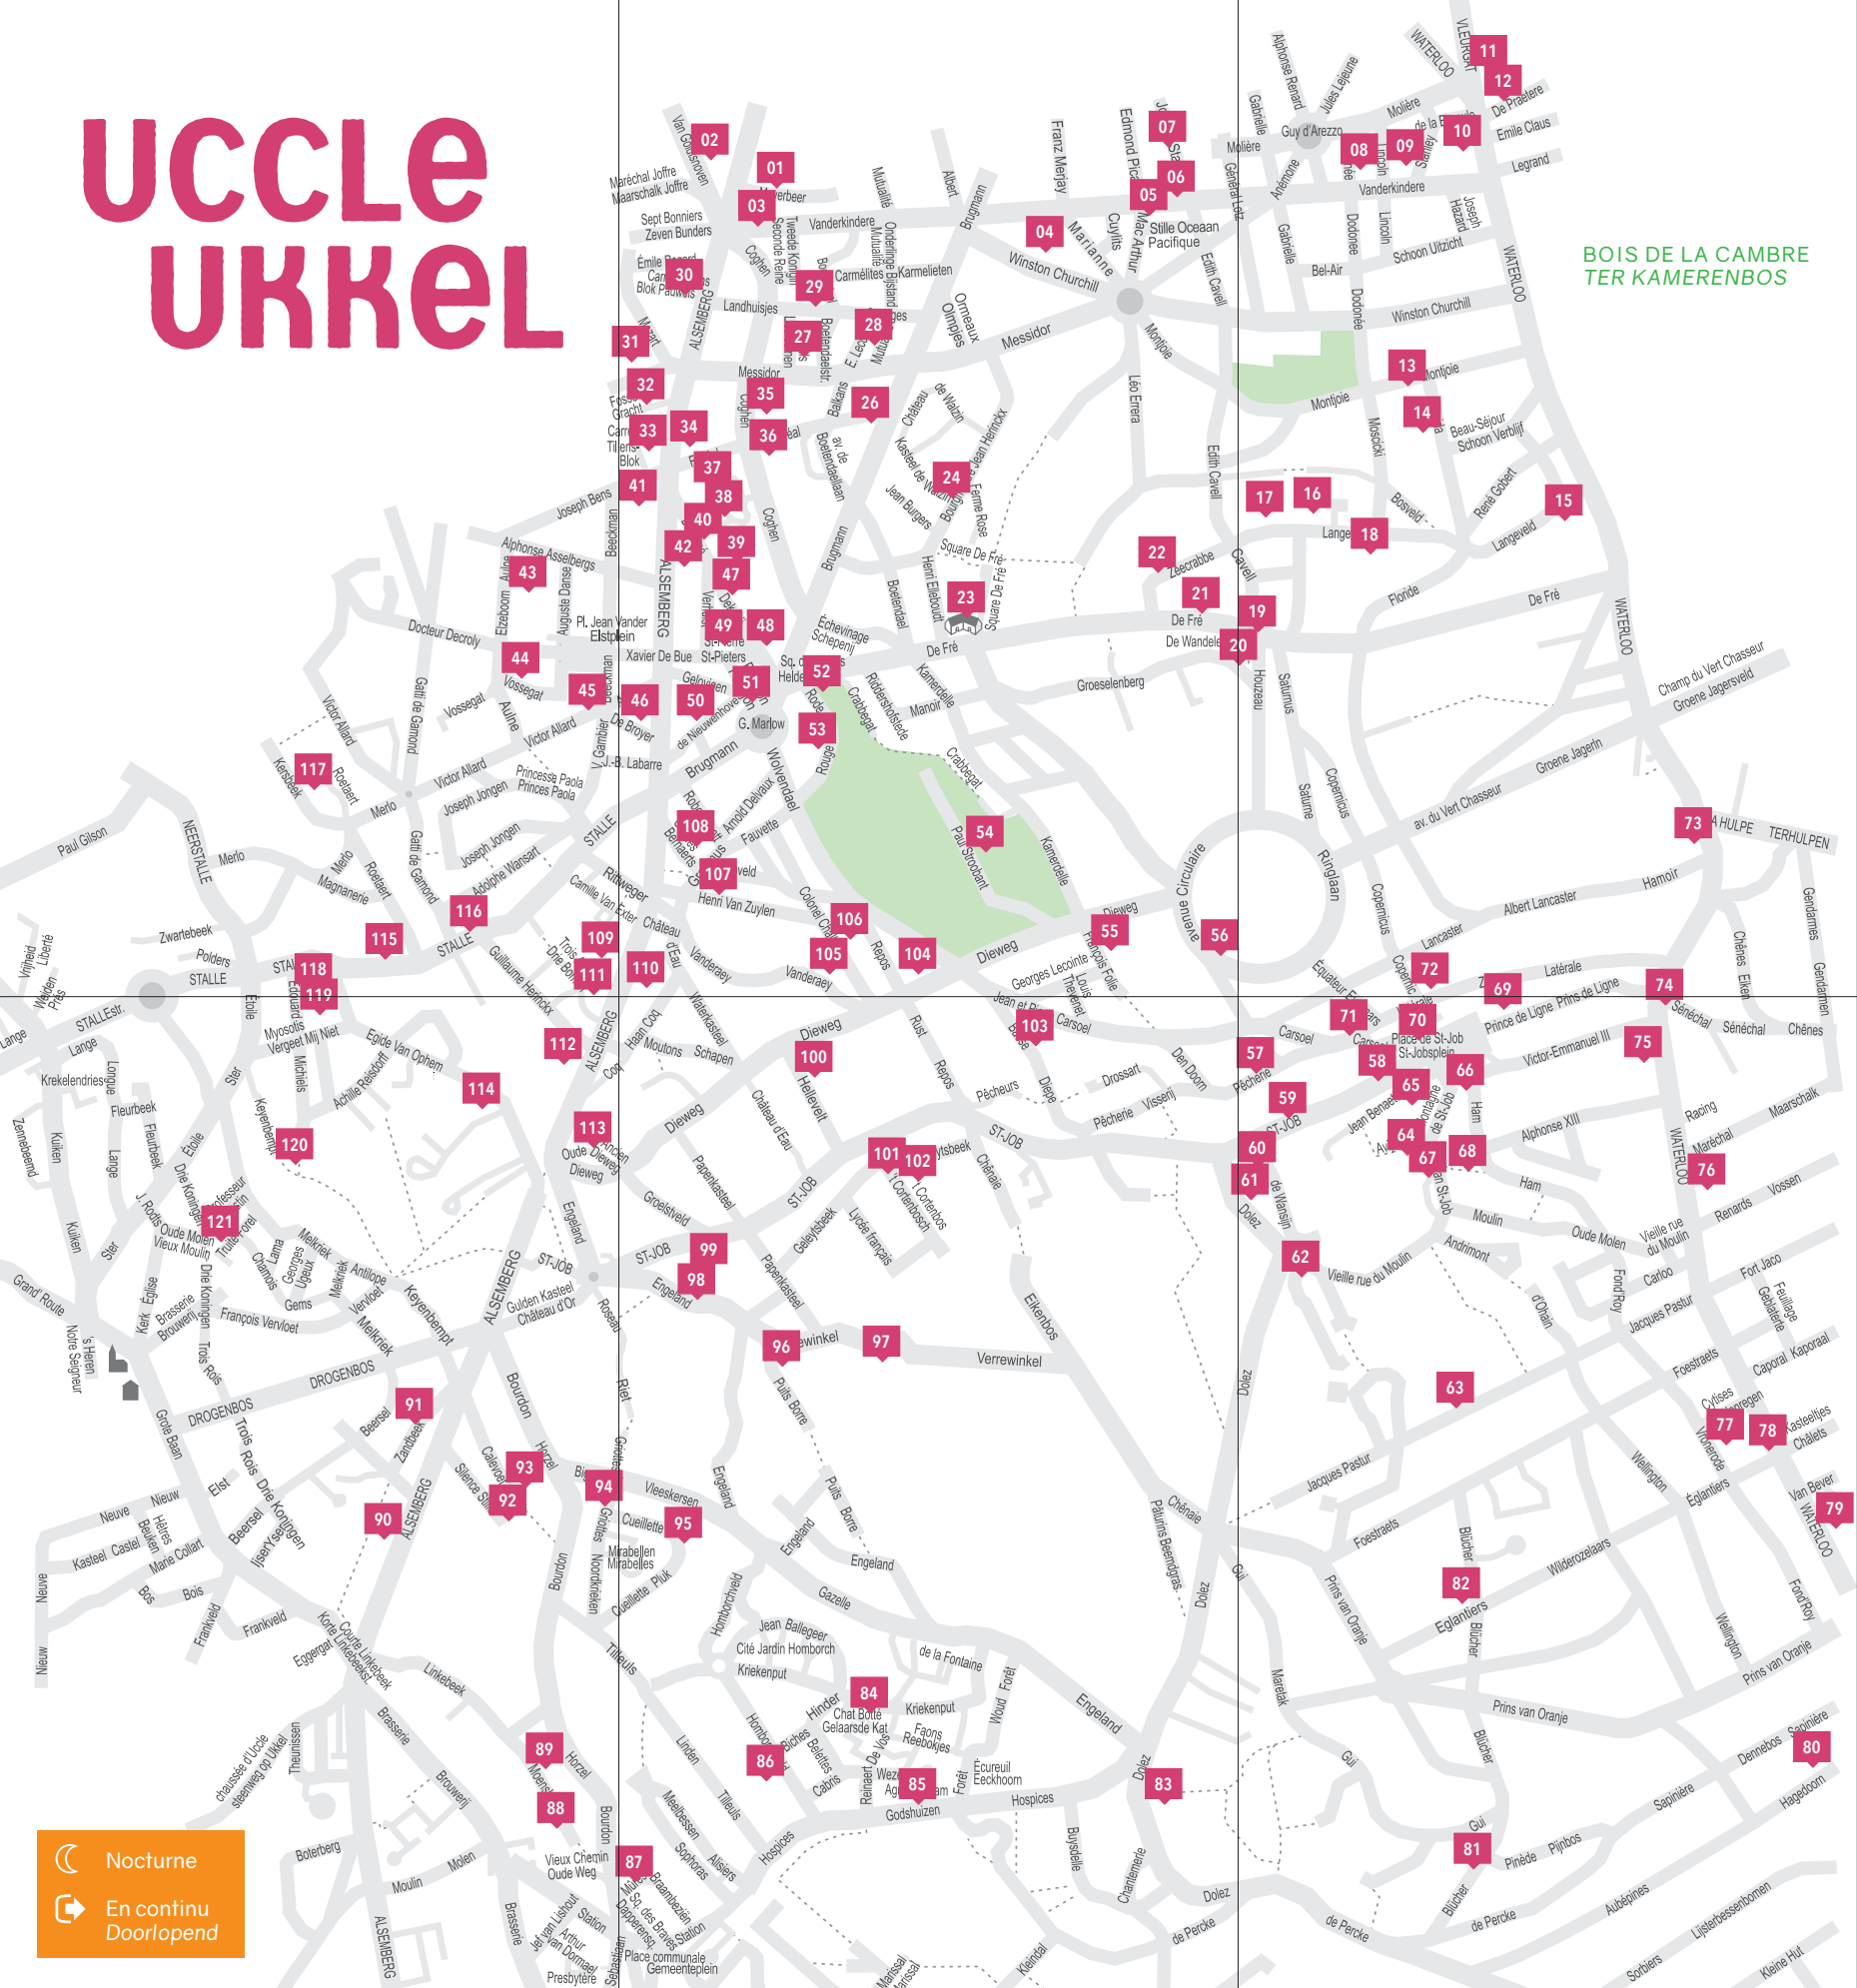

# UCCLE UKKEL

BOIS DE LA CAMBRE  
TER KAMERENBOS

- Nocturne
- En continu Doorlopend

- BARBARA COULON**  
39 AVENUE DES EGLANTIERS . WILDEROZELAARSLAAN
- BARBARA DEBEUCKELAERE**  
Rivoli . 690 CHAUSSEE DE WATERLOOSESTEENWEG
- BÉATRICE COLS**  
Atelier du Dieweg . 149 DIEWEG
- BÉATRICE GROSS**  
76 RUE GELEYSBEEKSTRAAT
- BÉATRICE WAHIS-MEERT**  
Atelier du Dieweg . 149 DIEWEG
- BERT DANCKAERT**  
RIVOLI . 690 CHAUSSEE DE WATERLOOSESTEENWEG
- BILLIE HEENE**  
47 SQUARE COGHENSQUARE
- BORIS CORTVINT**  
39 RUE DU HAMSTRAAT
- BOUGIES GOTTI**  
101 RUE LANGEVELDSTRAAT
- CAMILLE DE BELLEFROID**  
Le Tri Logis . 1172 CHÉE DE WATERLOOSESTEENWEG
- CAMILLE GOUET**  
L'Usine . 40 RUE DU DOYENNÉ . DEKENIJSTRAAT
- CARL FRANSEN**  
Les Erables . 24 RUE BEECKMANSTRAAT
- CARMEN ORTIGOSA**  
Centre récréatif du Wolvendael Recreatiecentrum  
43 AVENUE PAUL STROOBANTLAAN
- CAROLINE GOBLT**  
Résidence Hamoir . 1 AVENUE HAMOIRLAAN